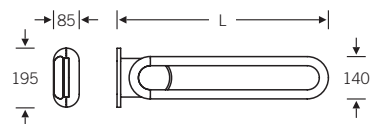

82 8224 ■

L

6b

⊙ 82 8224 06011	rechts	600
⊙ 82 8224 06012	links	600
⊙ 82 8224 07011	rechts	700
⊙ 82 8224 07012	links	700

Stützklappgriff
mit Federbelastung, nachjustierbar für
einstellbare Leichtgängigkeit

Optionales Zubehör: Wandhalterung als
Adapterlösung zur nachträglichen Monta-
ge von Stützgriffen und Stützklappgriffen
82 8227 00001 (85 x 195 mm)

Abbildung: links