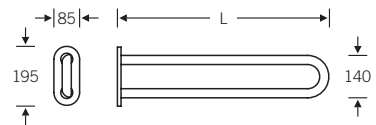

82 8221 ■

82 8221 06000 (L = 600 mm)
82 8221 07000 (L = 700 mm)

Wandstützgriff
links/rechts verwendbar

82 8224 ■

L

6b

⊙ 82 8224 06011	rechts	600
⊙ 82 8224 06012	links	600
⊙ 82 8224 07011	rechts	700
⊙ 82 8224 07012	links	700

Stützklappgriff
mit Federbelastung, nachjustierbar für
einstellbare Leichtgängigkeit

Optionales Zubehör: Wandhalterung als
Adapterlösung zur nachträglichen Monta-
ge von Stützgriffen und Stützklappgriffen
82 8227 00001 (85 x 195 mm)